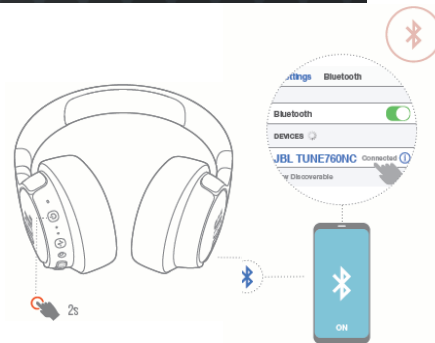

JBL TUNE 760NCBT

Bluetooth стерео слушалки

Комплектът включва

Bluetooth свързване

- Включете слушалките. Ако свързвате слушалките за първи път то те автоматична ще минат в режим на свързване.
- Свържете слушалките към Bluetooth устройството

CHOOSE "JBL TUNE760NC" TO CONNECT

Ръчно свързване

Бутони

Използване на слушалките със кабел

Зареждане

Спецификации

Размер на говорителя – 40мм

Честотна лента – 20Hz-20kHz