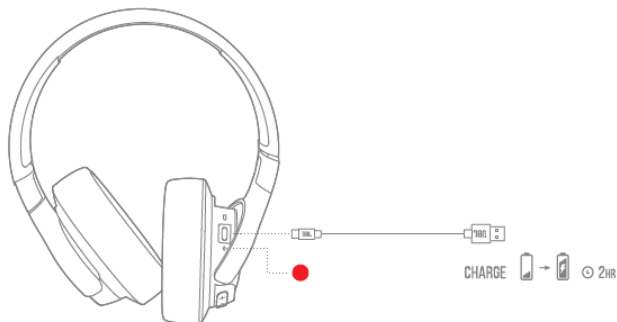

JBL TUNE 760NCBT

Bluetooth стерео слушалки

Комплектът включва

Bluetooth свързване

- Включете слушалките. Ако свързвате слушалките за първи път то те автоматична ще минат в режим на свързване.
- Свържете слушалките към Bluetooth устройството

CHOOSE "JBL TUNE760NC" TO CONNECT

Ръчно свързване

Бутони

Използване на слушалките със кабел

Зареждане

Спецификации

Размер на говорителя – 40мм

Честотна лента – 20Hz-20kHz